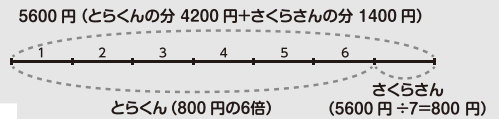

応募締切日:10/31(金)到着分まで →当選者へ11月上旬発送予定

⑦ ノースサファリサッポロ 【情報 P7】 小学生入園券5名様

⑧ 白い恋人パーク 【情報 P7】 ご入館券 ペア2組(4名)様

⑨ 定山溪ビューホテル「水の王国ラグーン」 【情報 P6】

日帰り入浴ご招待券 ペア10組(20名)様

⑩ おたる水族館 【情報 P6】

ご招待券 ペア5組(10名)様

⑪ シャトレゼ ガトーキングダム サッポロ 【情報 P7】

洋食 or 中華ランチビュッフェ 小学生ご招待券 10名様

⑫ 映画配給会社スクリーン 【情報 P6】

映画「メアリーと秘密の王国」10月18日(土)公開 チケット2名様

■北海道おやこ新聞より(P5 クイズ応募の方)

⑬ QUOカード5名様

※プレゼントによって締切日が異なりますので、ご確認のうえ応募下さい。

(ホームページからの締切は、各締切日の23:59までです)

①~⑬のプレゼント名(第2希望まで) 住所(〒) お名前(保護者) ご連絡先(TEL)

この新聞を手にした日 ⑬応募の方はP5クイズの答え お子様の学年 を

お書きのうえ、ホームページまたは、はがきでご応募ください。

◆この新聞を読んだご意見や感想なども是非お書き下さい。

はがきの 〒005-0003 札幌市南区澄川3条1丁目2-1-111

北海道おやこ新聞編集部 おやこコミュニケーションネット 宛て

※厳正なる抽選の上当選者へ発送致します。

※発表は発送をもって代えさせていただきます。

白い恋人パーク

プレゼントNo.14
ご入館券
ペア2組4名様

秋の白い恋人パークも楽しさいっぱい！

約14cmハート型の白い恋人を作る体験をはじめ、ハロウィンのイベントも開催予定！白い恋人の製造ラインを見学できるファクトリーウォークは必見。レストランやカフェの期間限定メニューもあるので、何度来館しても楽しめる事間違いなし！体験はお電話での予約がおすすめです！

住所 札幌市西区宮の沢2条2丁目11-36 ☎011-666-1481(白い恋人パーク総合案内)

アクセス 札幌駅より、バス、車で約20分 地下鉄東西線宮の沢駅より徒歩約7分

🕒 9:00~18:00(有料入館の最終受付は~17:00、売店は~19:00) 📄 無休

👤 大人600円、中学生以下200円、3歳以下無料

URL <http://www.shiroikoibitopark.jp/>

P5 おやこ挑戦!! 頭の体操をたえ

よみか、わかる！
さんすう
教室

2人の貯金をあわせると5600円です。とら君の貯金がさくらさんの6倍になるように、5600円を分ける図をかいてみましょう。

① 5600円 2人のお金の合計 4200 + 1400 = 5600円

② 同じ とら君の貯金も、さくらさんの貯金もふえたりへったりしますが、2人の貯金の合計は変わりません。

②は今回のポイントです。よく読んで図を書いて、もう一度よく読んで考えてみましょう。何を聞かれているのでしょうか？図の書き方がわからなければ、下の図を参考にしてみてください。

③ 7倍 6倍だからといって、6でわってはいけません。図をかくと、わかるね。

④ 800円 分けた後のさくらさんのお金 5600 ÷ 7 = 800円

⑤ 600円 とら君にあげたお金 1400 - 800 = 600円

美しが丘教室開講!!につき、 全教室1ヶ月無料体験 募集中!!

キッズ(5歳)~小学校6年 各教室20名まで

楽しくて強くなる!!

◆基本からしっかり稽古しますので、初心者でも安心安全に行えます。

◆試合や昇級(段)審査など、試合で上位入賞を目指すクラスもあります。

未来ある子供達に努力をすれば必ず目標が達成できることを伝えていきたいと思ひます。全日本空手道連盟公認 式段 団体個人戦(形)優勝

さらに入会者全員に「空手衣」プレゼント!! 全国高校選抜大会女子形準優勝