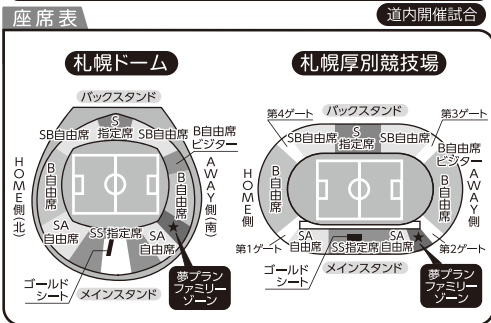

さらに入会者全員に「空手衣」プレゼント!! 全国高校選抜大会女子形準優勝

代表 木村 匠

厚別教室 (開講)毎週木曜日 18:15~20:00

厚別区体育館2階体育室 札幌市厚別区厚別中央2条5丁目1-20

美しが丘教室 (開講)毎週金曜日 18:15~20:00

札幌市美しが丘児童会館 清田区美しが丘5条6丁目1-5

松涛会木村道場 入会費 ¥5,000(税別) 長沼・恵庭教室も ¥4,000(税別) 募集中心! 教室情報はこちら 無料請求・体験申込み ☎080-5590-4709

北海道の
スポーツチームを
応援しよう!!

おやこお出かけ情報

プレゼントの応募要領は
P7をご覧ください。

コンサドレ札幌 2014年公式戦日程!

開催日・キックオフ	対戦相手	試合会場
10月 11日(土) 13:00	ジェフユナイテッド 千葉	札幌厚別公園 競技場
	26日(日) 13:00	湘南ベルマーレ
11月 9日(日) 13:00	カマタマーレ讃岐	札幌ドーム
	23日(日・祝) 14:00	ジュビロ磐田

<http://www.consadole-sapporo.jp/>

コンサドレ 検索

夢プランファミリーゾーン 小中学生無料ご招待

2014シーズン、コンサドレ札幌が主催するすべての試合を対象に、小中学生以下のお子様連れファミリーにお楽しみいただける、夢プランファミリーゾーンを設定しております。このゾーンはご家族でプロサッカーを生で感じてもらおうと、パートナー各社の皆様にご協賛頂き実現した小中学生を無料でご招待するファミリー優先ゾーンです。