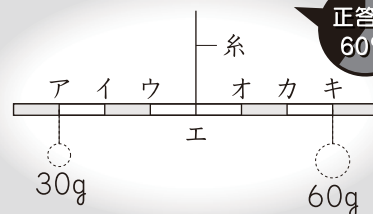

## 小3 理科

図は、モンシロチョウを  
はらの方から見たようす  
です。モンシロチョウの  
あしは、どのようについ  
ていますか。つき方のと  
くちょうがわかるように  
図にかきましよう。

あしはどこに  
ついていたかな…

## 小4 算数

正方形の、4つの辺のまん中  
をむすんで、小さい正方形を  
かいていきます。  
正方形アイウエの面積が  
16cm<sup>2</sup>のとき、の  
正方形の面積は何  
cm<sup>2</sup>ですか。

まん中の  
正方形は…

正答率  
50%

## 小5 社会

下のグラフは、日本のおもな輸入品を示したもので  
す。グラフのX、Yに当てはまる品目の正しい組み  
合わせを、ア～エから選びなさい。

- ア X…石炭 Y…木材
- イ X…石油 Y…食料品
- ウ X…石炭 Y…天然ゴム
- エ X…石油 Y…機械類

正答率  
50%

(2013/14年版 日本国勢協会) 衣類 3.8%

## 小6 理科

まん中を糸でつり下げると水平になるように、等し  
い間かくで目もりをつけました。アに30g、キに  
60gのおもりをつるしたとき、ぼうが水平になる  
ようにするには、  
糸をどの目もり  
につけるとよい  
ですか。

正答率  
60%

※ぼうの重さは  
考えません。