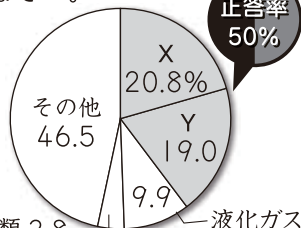

## 小3 理科

図は、モンシロチョウを  
はらの方から見たようす  
です。モンシロチョウの  
あしは、どのようについ  
ていますか。つき方のと  
くちょうがわかるように  
図にかきましよう。

あしはどこに  
ついていたかな…

## 小4 算数

正方形の、4つの辺のまん中  
をむすんで、小さい正方形を  
かいていきます。  
正方形アイウエの面積が  
16cm<sup>2</sup>のとき、の  
正方形の面積は何  
cm<sup>2</sup>ですか。

まん中の  
正方形は…

正答率  
50%

## 小5 社会

下のグラフは、日本のおもな輸入品を示したもので  
す。グラフのX、Yに当てはまる品目の正しい組み  
合わせを、ア～エから選びなさい。

- ア X…石炭 Y…木材
- イ X…石油 Y…食料品
- ウ X…石炭 Y…天然ゴム
- エ X…石油 Y…機械類

正答率  
50%

(2013/14年版 日本国勢協会) 衣類 3.8%