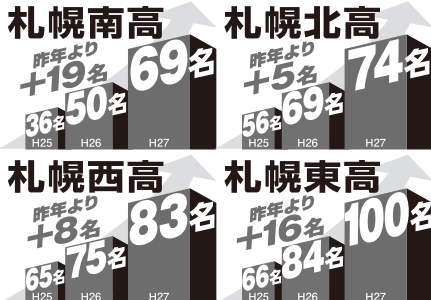

練成会グループ 私たちは、北海道の学力水準向上を目指しています。 新年度生・入会受付中

練成会生、大躍進!!

平成27年度合格実績(3月31日現在判明分) 子どもたちは日々の努力の成果を証明しました!!

トップ大学へ!

トップ高校へ!

トップ中学へ!

学力を伸ばしながら、心も育てることが私たちの使命です。

熱意あふれる親身な指導