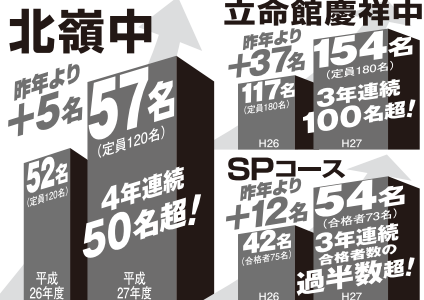

練成会グループ 私たちは、北海道の学力水準向上を目指しています。 新年度生・入会受付中

練成会生、大躍進!!

平成27年度合格実績(3月31日現在判明分) 子どもたちは日々の努力の成果を証明しました!!

トップ大学へ!

トップ高校へ!

トップ中学へ!

学力を伸ばしながら、心も育てることが私たちの使命です。

熱意あふれる親身な指導

札幌練成会

お申し込み・お問い合わせは【受付時間】午前9時~午後9時

札幌練成会 本部 (011)707-5555

でてこい。未来のリーダーたち。

四谷大塚 NET (011)707-5955

【受付時間】午前9時~午後9時(月~土)

必見の教育情報・受験情報が満載! お申込や資料請求もできます。

▶ <http://sap-rensikai.net>