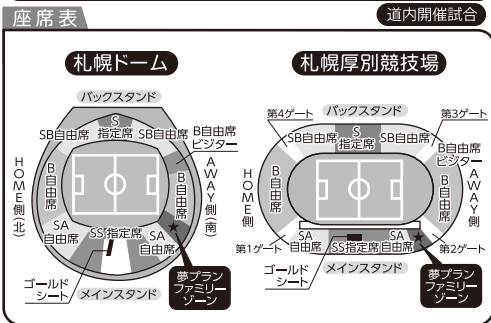

北海道の
スポーツチームを
応援しよう!!

おやこお出かけ情報

プレゼントの応募要領は
P7をご覧ください。

コンサドーレ札幌 2015年公式戦日程!

開催日・キックオフ	対戦相手	試合会場
10月 10日(土) 13:00	ツエーゲン金沢	札幌厚別公園競技場
11月 1日(日) 13:00	ジェフユナイテッド千葉	札幌厚別公園競技場
7日(土) 14:00	徳島ヴォルティス	札幌ドーム
23日(月・祝) 14:00	栃木 SC	札幌ドーム

<http://www.consadole-sapporo.jp/>

コンサドーレ 検索

夢プランファミリーゾーン

小中学生以下のお子様を無料ご招待します!

2015シーズン、コンサドーレ札幌が主催するすべての試合を対象に、小中学生以下のお子様連れファミリーにお楽しみいただける、夢プランファミリーゾーンを設定しております。このゾーンはご家族でプロサッカーを生で感じとってもらおうと、パートナー各社の皆様にご協賛頂き実現した小中学生を無料で招待するファミリー優先ゾーンです。