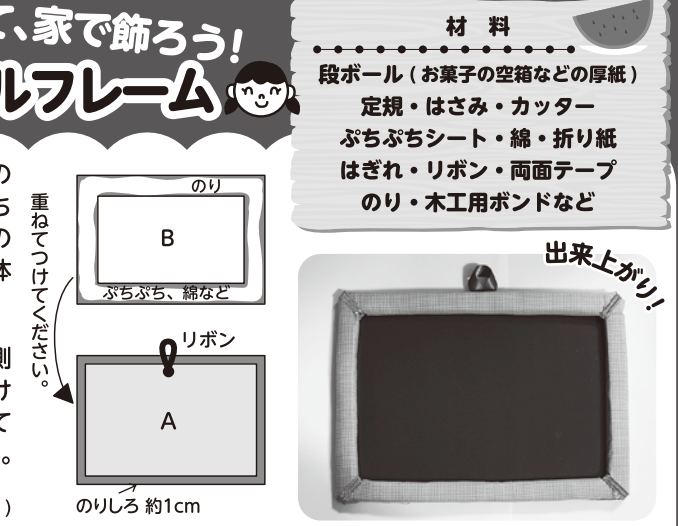

ていねプール

この夏、たくさん楽しんで最高の思い出をつくろう!
夏季限定オープン「ていねプール」には、「造波プール」・「スライダープール」・「ウォータースライダー」・「流水プール」などの各種プールと楽しい遊戯施設があり、広々とした芝生の上でのんびりと日光浴をすることもできますよ。*悪天候等により営業中止になる場合もございます。
住所 札幌市手稲区前田1条5丁目 ☎011-682-6588
アクセス JR札幌駅から車で30分、地下鉄南北線「麻生駅」・東西線「宮の沢駅」よりバス運行
料 金 7/15(土)～8/27(日) 9:30～16:30 URL http://www.teine-pool.jp/
料 金 [一般] 1,000円 [高校生] 500円 [小・中学生] 390円 [高齢者(65歳以上)] 390円

札幌市こども人形劇場こぐま座

こぐま座夏の特別公演 > 今年も夏休みには、道外の専門劇団がこぐま座にやってきます!
■「一人芝居特演」人形劇「さんまのおひた祭り」/ よろず劇場とんがらし(愛知県:専門劇団)&人形芝居燕屋(長野県:専門劇団) ハーモニカ、布、木魚、番傘などを使った大道芸風掛け人形芝居に、舞台が箱ごと回転する奇想天外でスピーディーな人形劇!
日時 7/25(火) 14:00 / 19:00
料金 こども(3歳以上): 700円(当日900円)、おとな(18歳以上): 1,200円(当日1,500円)
■人形劇「グリムのかぼん」/ 人形芝居燕屋(長野県:専門劇団) いはらぬ「赤ずきん」・・・皆さん、よくご存知のお話が人形のでてこない人形劇に!? どんなお芝居になっているのかはお楽しみ。
日時 7/26(水) 11:00、27(木) 11:00
料金 こども(3歳以上): 500円(当日700円)、おとな(18歳以上): 1,000円(当日1,200円)
住所 札幌市中央区中島公園1番1号(アクセス) 地下鉄南北線「中島公園駅」下車3番出口より徒歩1分
☎011-512-6886 URL http://www.syaa.jp/sisetu/gekijou/index.html ※詳しくはHPで!

夏の思い出の写真や賞状などを入れて、家で飾ろう! 誰でも簡単に作れるオリジナルフレーム

① 入れたい写真や賞状の縦+3cm 横+3cmの大きさの段ボールを2枚用意します。
② 1枚をフレームに入れたい大きさを型どり、中心部を切り抜きます。
③ 切り抜いたBのふちにぶちぶちシートや綿をのりづけして立体感を出します。
④ Aの左右下外側1cmにのりづけをし、Bと重ねてくっつけて完成。(木工用ボンドがおすすめです。)